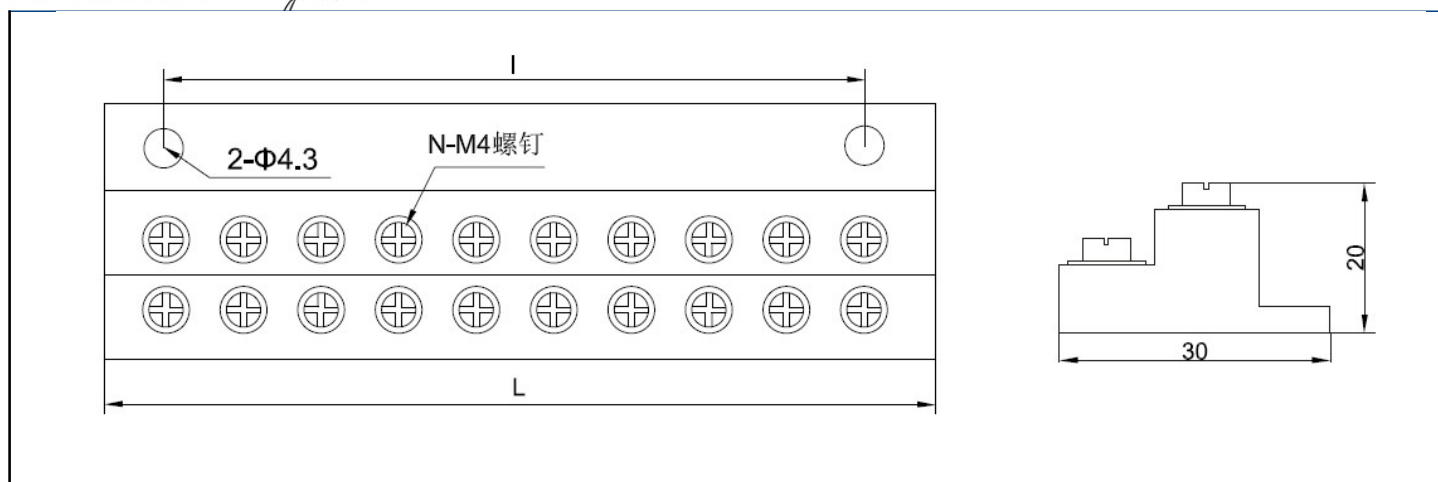

### 产品优点

使用强度好，耐热镀锌防腐性好

颜色:白色

零线汇流排-JDG-A 型号

型号 Item No	N	外形尺寸 Dimension	
		L	I
		mm	mm
JDG-A-1	4	20	10
JDG-A-2	6	30	20
JDG-A-3	8	40	30
JDG-A-4	10	50	40
JDG-A-5	12	60	50
JDG-A-6	14	70	60
JDG-A-7	16	80	70
JDG-A-8	18	90	80
JDG-A-9	20	100	90

### 外形尺寸

--

### 技术参数

型号 Item No	N	外形尺寸 Dimension	
		L	I
		mm	mm
JDG-A-1	4	20	10
JDG-A-2	6	30	20
JDG-A-3	8	40	30
JDG-A-4	10	50	40
JDG-A-5	12	60	50
JDG-A-6	14	70	60
JDG-A-7	16	80	70
JDG-A-8	18	90	80
JDG-A-9	20	100	90