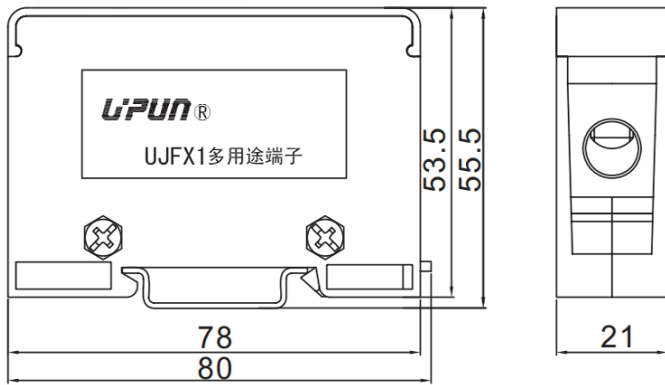

接线端子 - UJFX1-35B/12 × 2.5-141174

接线端子，额定电压：380V，最大工作电流：125A，接线方式：螺钉连接，连接量：13，高度：53mm，颜色：灰色，安装方式：TH35-7.5、TH35-15

总览

大接线空间无需端头即可连接刚性和柔性导线

紧凑设计可在狭小空间内接线

关键商业数据

订货号	141174
-----	--------

技术参数

产品图

电路图

概述

连接量	13
额定横截面(mm ²)	/
颜色	灰色
绝缘材料	PBT
阻燃等级	V0
额定电压(V)	/
额定电流(A)	/
绝缘材料温度	-40 ~ +125
进线方式	端子侧面

外形尺寸

宽度(mm)	78
厚度(mm)	21
高度(mm)	53

连接数据

连接方式	螺钉连接
螺钉公称直径	进M8，出M4
扭矩(Nm)	/
进线截面(mm ²)	板式进线35，出线0.5-2.5
进线截面AWG	/
出线截面(mm ²)	板式进线35，出线0.5-2.5
出线截面AWG	/