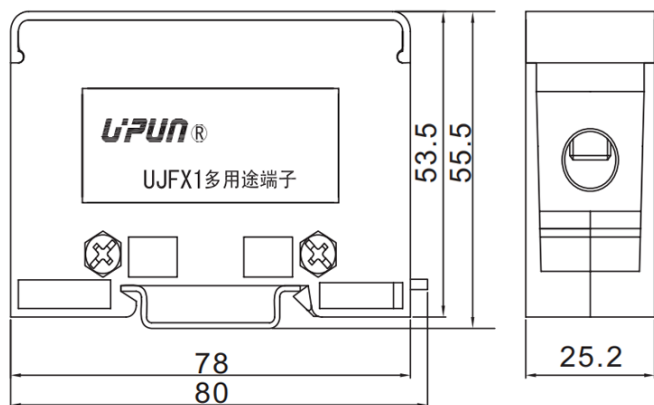

接线端子 - UJFX1-35B/6 × 6-141051

接线端子，额定电压：380V，最大工作电流：125A，接线方式：螺钉连接，连接量：7，高度：53mm，颜色：灰色，安装方式：TH35-7.5、TH35-15

总览

大接线空间无需端头即可连接刚性和柔性导线

紧凑设计可在狭小空间内接线

关键商业数据

订货号	141051
-----	--------

技术参数

产品图

概述

连接量	7
额定横截面(mm ²)	/
颜色	灰色
绝缘材料	PBT
阻燃等级	V0
额定电压(V)	380
额定电流(A)	125
绝缘材料温度	-40 ~ +125
进线方式	端子侧面

外形尺寸

宽度(mm)	78
厚度(mm)	25.2
高度(mm)	53

连接数据

连接方式	螺钉连接
螺钉公称直径	进M8, 出M4
扭矩(Nm)	/
进线截面(mm ²)	板式进线35, 出线1.5-6
进线截面AWG	/
出线截面(mm ²)	板式进线35, 出线1.5-6
出线截面AWG	/