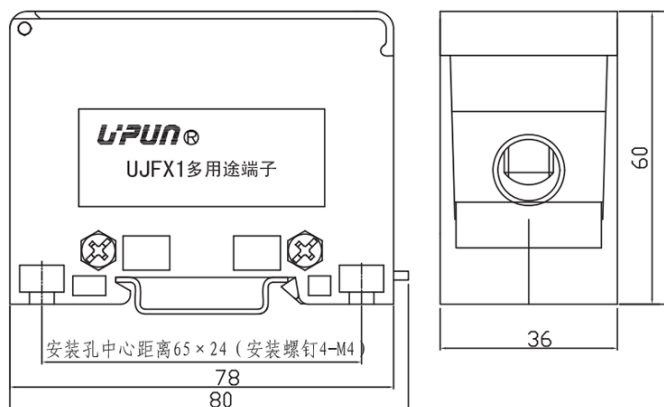

接线端子 - UJFX1-95B/4 × 25 - 141071

接线端子，额定电压：380V，最大工作电流：232A，接线方式：螺钉连接，连接量：5，高度：60mm，颜色：灰色，安装方式：TH35-7.5、TH35-15、螺钉安装

总览

大接线空间无需端头即可连接刚性和柔性导线

紧凑设计可在狭小空间内接线

关键商业数据

订货号	141071
-----	--------

技术参数

产品图

电路图

概述

连接量	5
额定横截面(mm ²)	/
颜色	灰色
绝缘材料	PBT
阻燃等级	V0
额定电压(V)	380
额定电流(A)	232
绝缘材料温度	-40 ~ +125
进线方式	端子侧面

外形尺寸

宽度(mm)	78
厚度(mm)	36
高度(mm)	60

连接数据

连接方式	螺钉连接
------	------

螺钉公称直径	进M10，出M8
扭矩(Nm)	/
进线截面(mm ²)	板式进线95，出线6-25
进线截面AWG	/
出线截面(mm ²)	板式进线95，出线6-25
出线截面AWG	/

环境条件

工作温度()	-40 ~ +105
环境温度(存放/运输)()	-25 ~ +60
相对湿度	30% ~ 90%

标准和规范

连接符合标准	IEC 60947-7-1
阻燃等级	V0

认证详细
