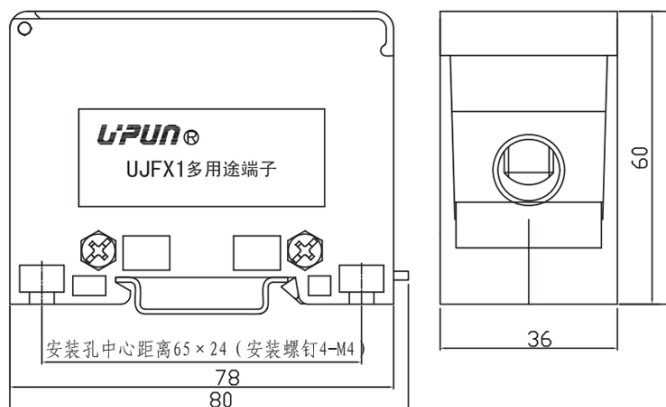

## 接线端子 - UJFX1-95/6 × 16 - 141022

接线端子，额定电压：380V，最大工作电流：232A，接线方式：螺钉连接，连接量：7，高度：60mm，颜色：灰色，安装方式：TH35-7.5、TH35-15、螺钉安装

## 总览

大接线空间无需端头即可连接刚性和柔性导线

紧凑设计可在狭小空间内接线

## 概述

连接量	7
额定横截面(mm <sup>2</sup> )	/
颜色	灰色
绝缘材料	PBT
阻燃等级	V0
额定电压(V)	380
额定电流(A)	232
绝缘材料温度	-40 ~ +125
进线方式	端子侧面

## 外形尺寸

宽度(mm)	78
厚度(mm)	36
高度(mm)	60