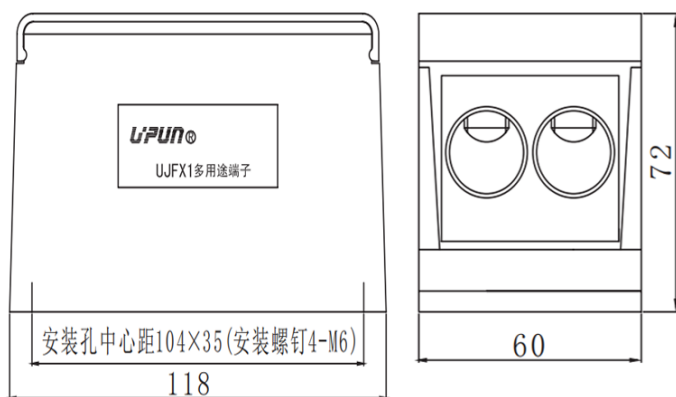

接线端子 - UJFX1-240B/2 × 185 - 141036

接线端子，额定电压：380V，最大工作电流：415A，接线方式：螺钉连接，连接量：3，高度：72mm，颜色：灰色，安装方式：螺钉安装

总览

大接线空间无需端头即可连接刚性和柔性导线

紧凑设计可在狭小空间内接线

关键商业数据

订货号	141036
-----	--------

技术参数

产品图

电路图

概述

连接量	3
额定横截面(mm ²)	/
颜色	灰色
绝缘材料	PBT
阻燃等级	V0
额定电压(V)	380
额定电流(A)	415
绝缘材料温度	-40 ~ +125
进线方式	端子侧面

外形尺寸

宽度(mm)	118
厚度(mm)	60
高度(mm)	72

连接数据

连接方式	螺钉连接
螺钉公称直径	进M16，出M16
扭矩(Nm)	/
进线截面(mm ²)	板式进线240，出线50-185
进线截面AWG	/
出线截面(mm ²)	板式进线240，出线50-185
出线截面AWG	/