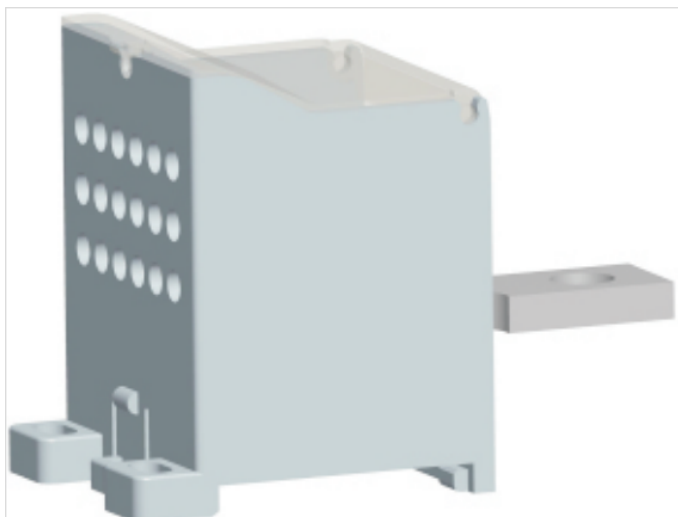

## 接线端子 - UJFX1-400/18 × 16(左组合)- 141240

接线端子，额定电压：380V，最大工作电流：/，接线方式：螺钉连接，连接量：19，高度：59.2mm，颜色：灰色，安装方式：螺钉安装

### 总览

大接线空间无需端头即可连接刚性和柔性导线

紧凑设计可在狭小空间内接线

## 外形尺寸

宽度(mm)	79.2
厚度(mm)	51
高度(mm)	59.2