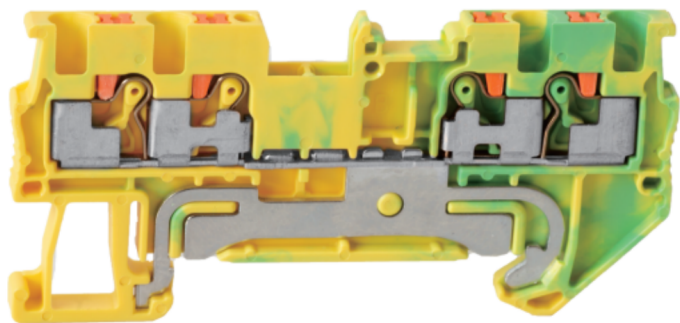

接线端子 - UJ6-1.5 / 2 × 2JD - 421487

接线端子，额定电压：/，最大工作电流：/，接线方式：卡簧连接，连接量：4，压线范围：0.2mm²-1.5mm²，AWG：24-16，厚度3.5mm，高度30.5mm，颜色：黄绿，安装方式：TH35-7.5、TH35-15

总览

大接线空间无需端头即可连接刚性和柔性导线

紧凑设计可在狭小空间内接线

关键商业数据

订货号	421487
-----	--------

技术参数

产品图

电路图

概述

层数	1
连接量	4
额定横截面(mm ²)	1.5

颜色	灰色
绝缘材料	PA
阻燃等级	V0
额定电压(V)	/
额定电流(A)	/
绝缘材料温度	-40 ~ +125
进线方式	端子上方

外形尺寸

宽度(mm)	63.4
厚度(mm)	3.5
高度(mm)	30.5

连接数据

连接方式	卡簧连接
剥线长度(mm)	/
刚性导线(mm ²)	/
刚性导线AWG	/
柔性导线(mm ²)	0.2-1.5
柔性导线AWG	24-16

环境条件

工作温度()	-40 ~ +105
环境温度(存放/运输)()	-25 ~ +55
相对湿度	30% ~ 90%

标准和规范

连接符合标准	IEC 60947-7-1
阻燃等级	V0

认证详细

CE 欧盟CE认证