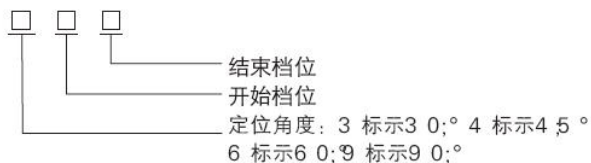

### 转换角度代号:

转换角度数	30°	45°	60°	90°
角度代号	3	4	6	9

### 是否自复 (如需要)

定位型	左自复	右自复	左右自复
无	(F)	(FU)	(FFU)

备注: 以定位圈图中 A位为 0°

定位角度	适用型号	定位圈图	代码示例
30°	LW130-20等		"3KC"表示30°定位, K位开始, 顺时针到C位置结束, 共有K、O、A、B、C 5个位置
45°	LW130-20等		"4OB"表示45°定位, O位开始, 顺时针到B位置结束, 共有O、A、B 3个位置
60°	LW130-20等		"6KE"表示60°定位, K位开始, 顺时针到E位置结束, 共有K、A、C、E 4个位置
90°	LW130-20等		"9GC"表示90°定位, G位开始, 顺时针到C位置结束, 共有G、A、C 3个位置