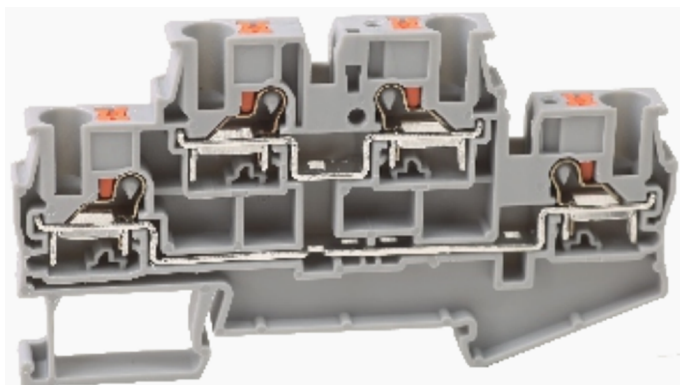

接线端子 - UJ6-4 / 2-2 - 421496

接线端子，额定电压：800V，最大工作电流：32A，接线方式：卡簧连接，连接量：4，压线范围：0.2mm²-6mm²，A WG：14-10，厚度6.2mm，高度45.8mm，颜色：灰色，安装方式：TH35-7.5、TH35-15

总览

大接线空间无需端头即可连接刚性和柔性导线

紧凑设计可在狭小空间内接线

关键商业数据

订货号	421496
-----	--------

技术参数

产品图

电路图

概述

层数	2
----	---

连接量	4
额定横截面(mm ²)	4
颜色	灰色
绝缘材料	PA
阻燃等级	V0
额定电压(V)	800
额定电流(A)	32
绝缘材料温度	-40 ~ +125
进线方式	端子下方
UL电压(V)	600
UL电流(A)	30

外形尺寸

宽度(mm)	83.6
厚度(mm)	6.2
高度(mm)	45.8

连接数据

连接方式	卡簧连接
剥线长度(mm)	13
刚性导线(mm ²)	0.2-6
刚性导线AWG	14-10
柔性导线(mm ²)	0.2-4
柔性导线AWG	14-10

环境条件

工作温度()	-40 ~ +105
环境温度(存放/运输)()	-25 ~ +55
相对湿度	30% ~ 90%

标准和规范

连接符合标准	IEC 60947-7-1
阻燃等级	V0

认证详细

 欧盟CE认证
RoHS 欧盟ROHS认证
 US 美国UL/CUL认证