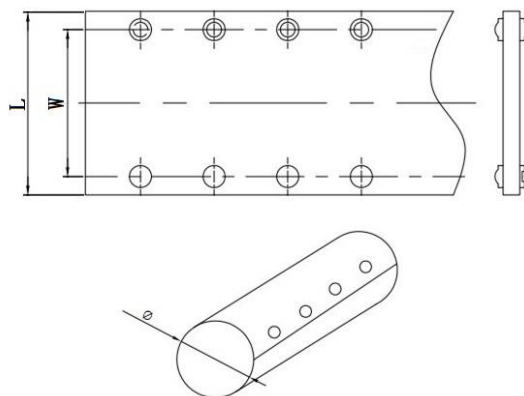

PS 系列扣式结束带

规格书

一、图形
外形尺寸

>30~120	±0.5
>6~30	±0.5
>3~6	±0.3
>0.5~3	±0.2

型号	尺寸 (mm)		
	W	L	最大束线直径
PS-40	40	60	12
PS-47	47	67	15
PS-60	60	80	19
PS-80	80	100	25
PS-100	100	120	31
PS-120	120	140	37
PS-128	128	148	40
PS-140	140	160	44
PS-160	160	180	50
PS-190	190	210	60
PS-222	222	242	70
PS-315	315	335	100

二、说明:

材质: PVC

防火等级: UL94-V0

海拔: 2000m 以下

颜色: 灰色

适用温度: -15℃~+105℃

污染等级: III

2020. 5. 4