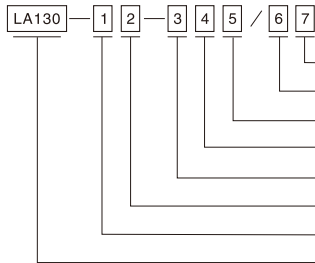

LA130

Ø22/30通用系列按钮

■ 型号及含义

带灯按钮电压代码
表示按钮片颜色
按钮功能（见下表）
表示常闭触头数
表示常开触头数
外观结构风格，用D表示
表示安装开孔尺寸，22表示安装孔径22.2,30表示安装孔径30.3/22.2通用，单位mm
按钮型号

3 4 : 代号及名称

	触点代码	01	10	02	20	11
		一常闭	一常开	二常闭	二常开	一常开一常闭
	接线代码	11-12	23-24	11-12 21-22	13-14 23-24	11-12(常闭) 23-24(常开)

5 : 按钮功能

字母	含义	字母	含义
	一般按钮	X	二位置短柄旋钮
D	一般带灯按钮	XS	三位置短柄旋钮
H	高位按钮	CX	二位置长柄旋钮
T	一般自锁按钮	CXS	三位置长柄旋钮
M	蘑菇按钮	XD	二位置带灯旋钮
MT	蘑菇自锁钮	XDS	三位置带灯旋钮
Z	急停按钮	Y	二位置钥匙钮
QD	圆圈灯按钮	YS	三位置钥匙钮

6 : 按钮片颜色

R	G	Y	B	W	K
红	绿	黄	蓝	白	黑

LA130-30D

Ø22/30通用系列按钮

外形图	名称	手柄位置	型号	触点类型	颜色	带灯电压	外形尺寸
	高位按钮		LA130-30D-■ H/■	01 一常闭 10 一常开 02 二常闭 20 二常开 11 一常开 一常闭	● 红-R ● 绿-G ● 黄-Y ○ 白-W ● 蓝-B ● 黑-K		
	二位置短柄旋钮	自锁	LA130-30D-■ X/■	01 一常闭 10 一常开 02 二常闭 20 二常开 11 一常开 一常闭	● 黑-K		
		左自复位	LA130-30D-■ X/f ■				
	三位置短柄旋钮	右自复位	LA130-30D-■ X/fu ■				
		左右自锁	LA130-30D-■ XS/■				
	二位置长柄旋钮	自锁	LA130-30D-■ CX/■	01 一常闭 10 一常开 02 二常闭 20 二常开 11 一常开 一常闭	● 黑-K		
		左自复位	LA130-30D-■ CX/f ■				
	三位置长柄旋钮	右自复位	LA130-30D-■ CX/fu ■				
		左右自锁	LA130-30D-■ CXS/■				
	二位置带灯旋钮	自锁	LA130-30D-■ XD/■	01 一常闭 10 一常开 02 二常闭 20 二常开 11 一常开 一常闭	● 红-R ● 绿-G ● 黄-Y	22 AC,DC 12V 23 AC,DC 24V 24 AC,DC 36V 25 AC,DC 48V 26 AC,DC 110V 27 AC,DC 127V 28 DC 220V 31 AC 220V 32 AC 380V	
		左自复位	LA130-30D-■ XD/fu ■				
	三位置带灯旋钮	左右自锁	LA130-30D-■ XDS/■				
		左复位, 右自锁	LA130-30D-■ XDS/f ■				
		右复位, 左自锁	LA130-30D-■ XDS/fu ■				
		左右自复位	LA130-30D-■ XDS/fu ■				
	二位置钥匙按钮	自锁	LA130-30D-■ Y/■	01 一常闭 10 一常开 02 二常闭 20 二常开 11 一常开 一常闭			
		左自复位	LA130-30D-■ Y/fu ■				
	三位置钥匙按钮	左右自锁	LA130-30D-■ YS ■				
		左右自复位	LA130-30D-■ YS/fu ■				