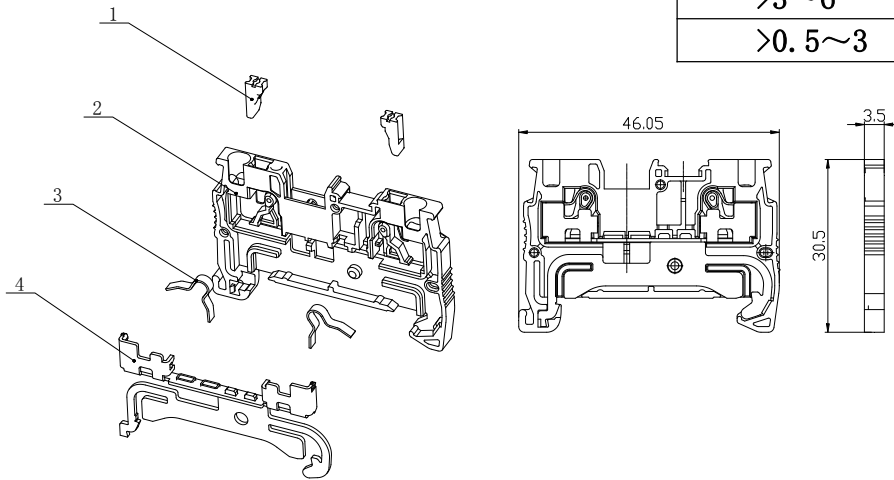

UJ6-1.5JD 接地型接线端子

规格书

一、图形 外型尺寸

>30~80	±0.4
>6~30	±0.3
>3~6	±0.2
>0.5~3	±0.1

二、BOM 表

序号	名称	材质	数量	备注
1	按键	PA66 (橙色)	2	
2	绝缘件	PA66 (黄绿)	1	
3	笼式弹簧	钢制	2	
4	接地体组件	铜制	1	

三、进线方式：端子上方

接线规格：柔性导线横截面（不带塑料绝缘管） $0.34\text{mm}^2 \sim 1.5\text{mm}^2$

柔性导线横截面（带塑料绝缘管的套管） $0.34\text{mm}^2 \sim 1\text{mm}^2$

剥线长度：8~10mm

端头型号：管形裸端头 EN 1508

四、适用标准：

IEC60947-7-2

GB14048.1

GB/T14048.7

GB/T2829