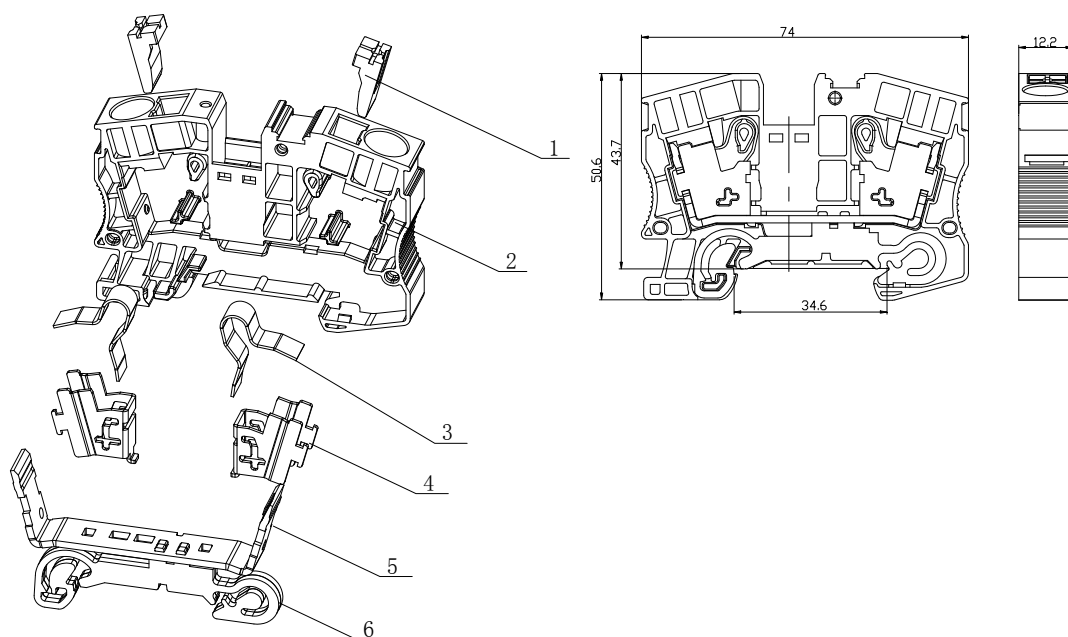

UJ6-16JD 快插式接线端子

规格书

公差表

>30~80	±0.4
>6~30	±0.3
>3~6	±0.2
>0.5~3	±0.1

一、图形 外型尺寸

二、BOM 表

序号	名称	材质	数量	备注
1	按键	PA66 (橙色)	2	
2	绝缘件	PA66	1	
3	张式弹簧	钢制	2	
4	U形盖板	钢制	1	
5	导电体	钢制	2	
6	接地体	铜制	2	

三、进线方式：端子 上方

接线规格：1.5-16mm² (柔性导线)

剥线长度：22mm

端头型号：管形预绝缘端头 E16-18

四、适用标准：

IEC60947-7-2 GB14048.1 GB/T14048.7 GB/T2829 GB/T2828