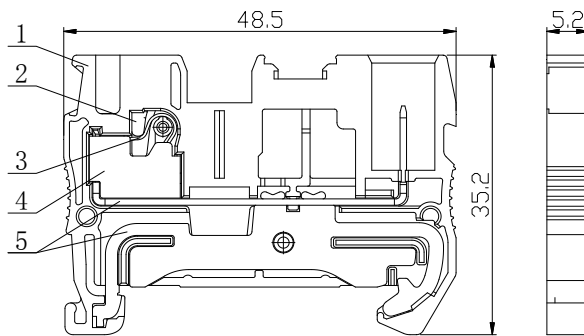

UJ6-2.5V-JD 接地端子

规格书

一、图形 外型尺寸

>30~80	±0.4
>6~30	±0.3
>3~6	±0.2
>0.5~3	±0.1

二、BOM 表

序号	名称	材质	数量	备注
1	绝缘件	PA66 (黄绿)	1	
2	按建	PA66 (橙色)	1	
3	张式弹簧	弹簧钢带	1	
4	左盖板	钢制	1	
5	接地体组件		1	

三、进线方式：绝缘件上方

中心距：5.2mm

接线规格：0.2-2.5mm² (柔性导线)

剥线长度：11mm

端头型号：管形预绝缘端头 E2508

四、适用标准：

IEC60947-7-2 GB14048.1 GB/T14048.7 GB/T2829 GB/T2828